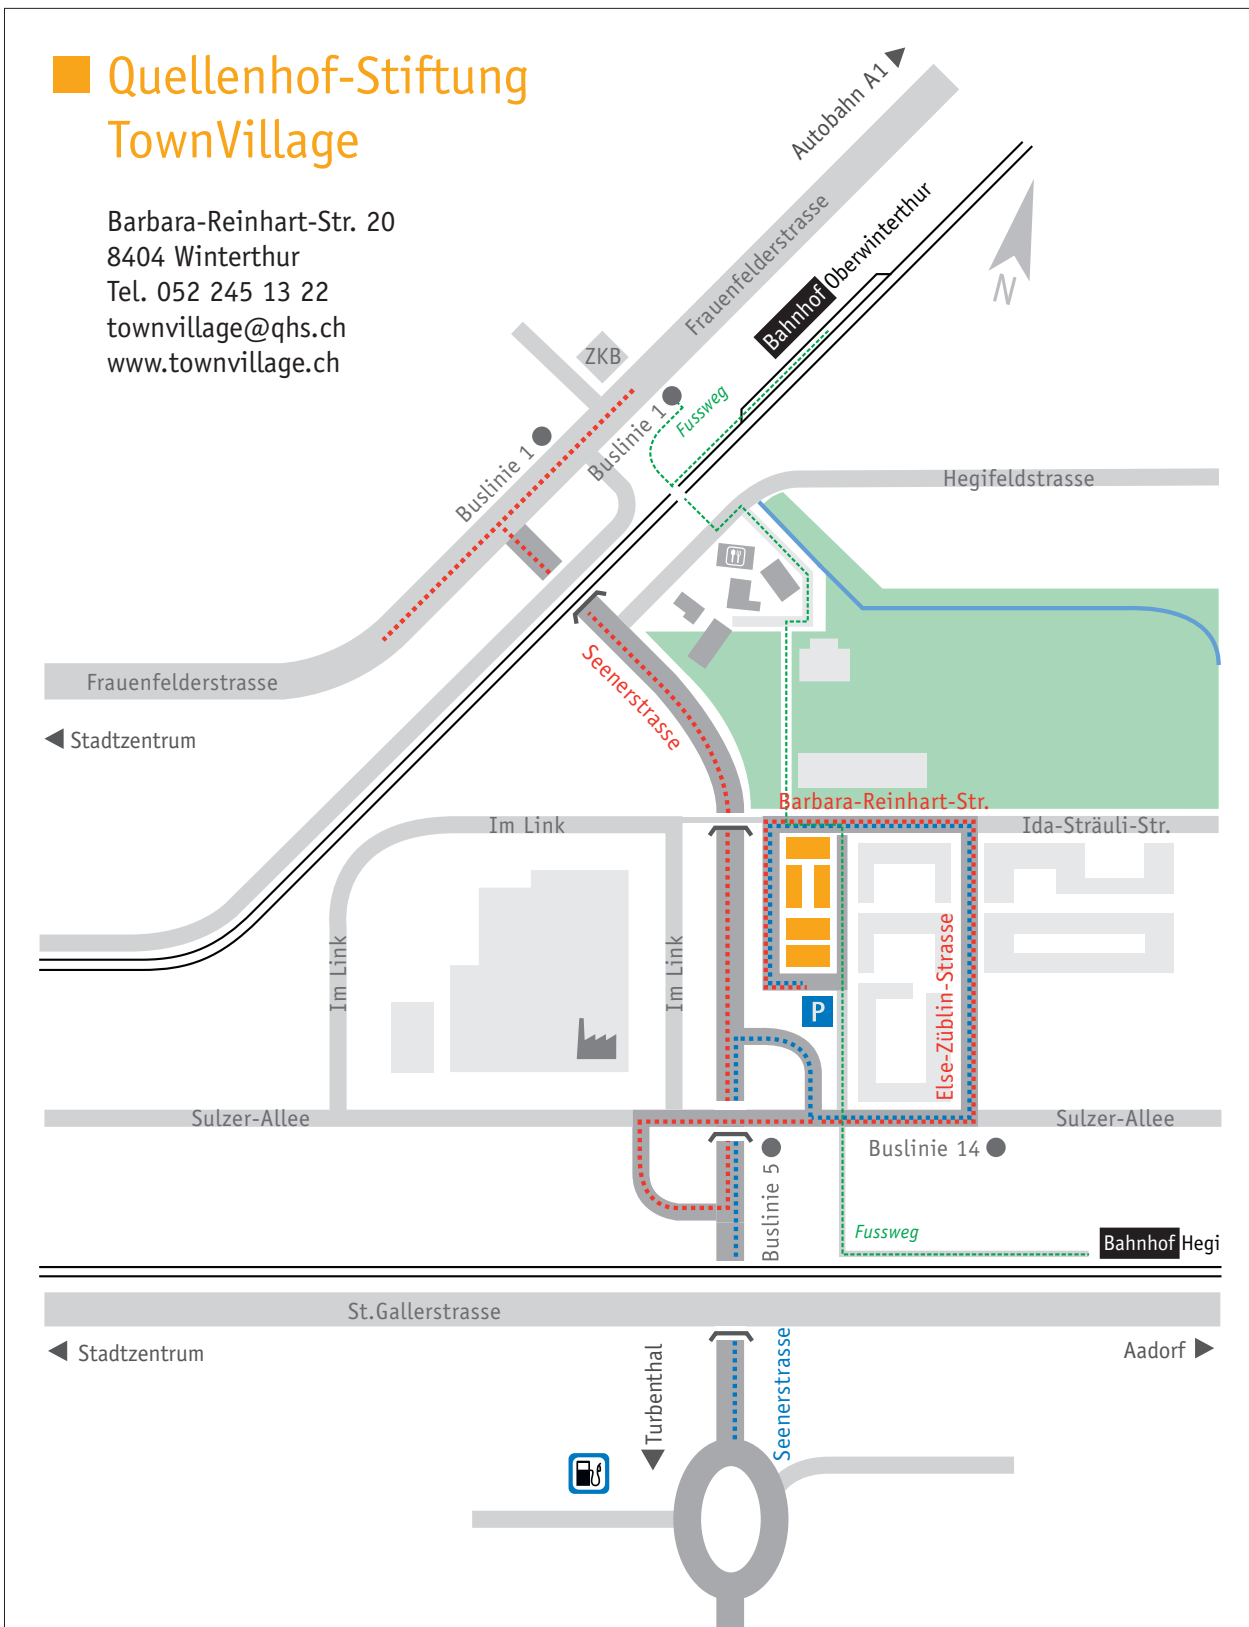

### Wegbeschreibung:

1. Autobahn A1 Ausfahrt Oberwinterthur
2. Fahren Sie ca. 3 km Richtung Stadtzentrum
3. Bei Lichtsignal links abbiegen Richtung Turbenthal / Industrie (🏭) Hegi
4. Nach ca. 1.3 km rechts abbiegen, Wegweiser Kongresszentrum folgen

### Wegbeschreibung:

1. Von Fahrtrichtung Turbenthal kommend
2. Fahren Sie auf der Seenerstrasse Richtung Autobahn A1 Auffahrt Oberwinterthur
3. 800 m nach dem Kreisell, rechts abbiegen, Wegweiser Kongresszentrum folgen