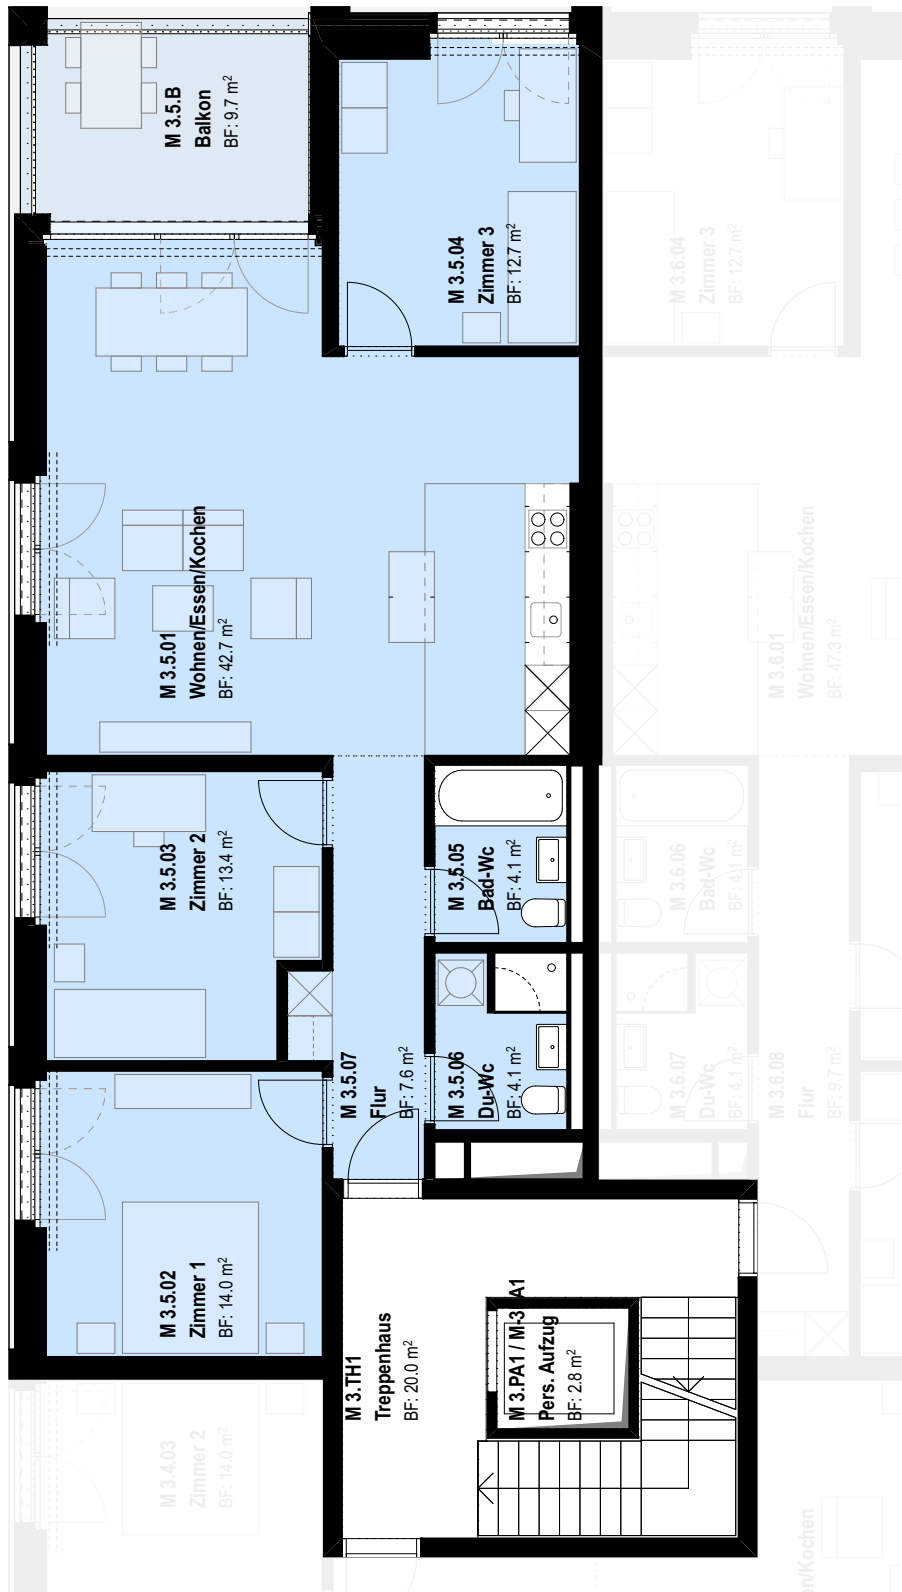

Mittelbau 3. Obergeschoss 4.5 Zimmer-WHg

Nr. M 3.5

NWF= ca. 99 m²

5.DG	M5.4/M5.5	M5.3	M5.2	M5.1
4.OG	M4.5/M4.6	M4.4	M4.3	M4.2/M4.1
3.OG	M3.5/M3.6	M3.4	M3.3	M3.2/M3.1
2.OG	M2.5/M2.6	M2.4	M2.3	M2.2/M2.1
1.OG	M1.4	M1.3/M1.6	M1.2/M1.7	M1.1/M1.8
0.EG	16	14		

Barbara-Reinhard-Strasse