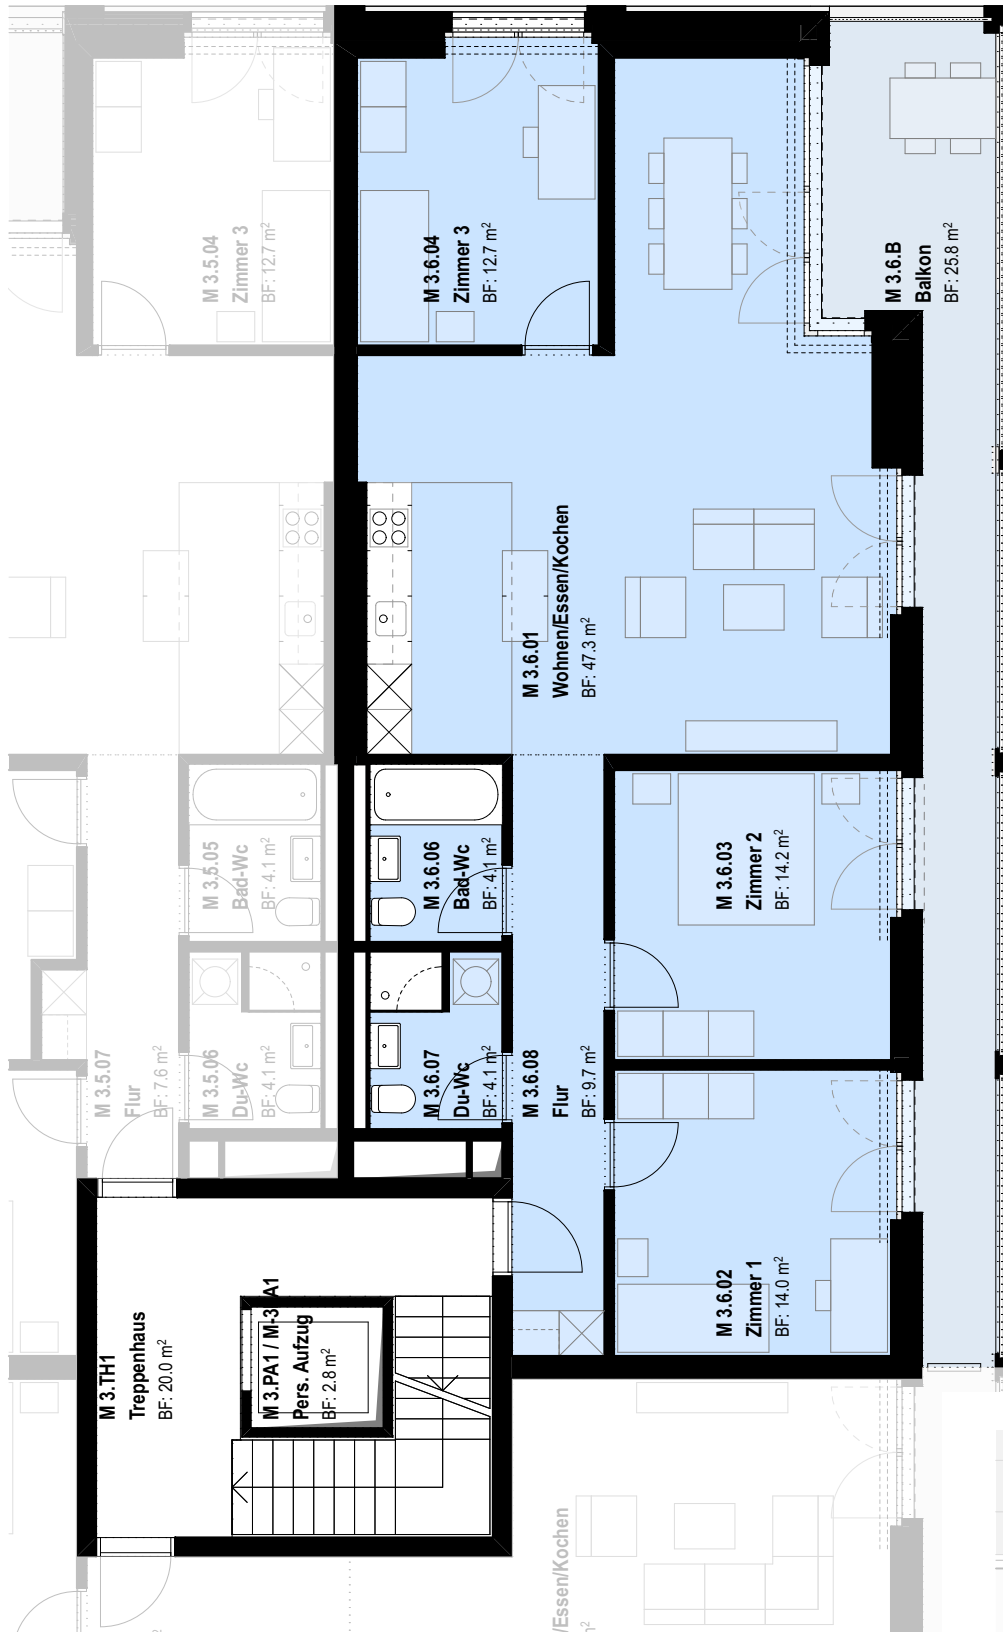

Mittelbau 3. Obergeschoss 4.5 Zimmer-WHg

Nr. M 3.6

NWF= ca. 106 m²

5.DG	M5.4/M5.5	M5.3	M5.2	M5.1
4.OG	M4.5/M4.6	M4.4	M4.3	M4.2/M4.1
3.OG	M3.5/M3.6	M3.4	M3.3	M3.2/M3.1
2.OG	M2.5/M2.6	M2.4	M2.3	M2.2/M2.1
1.OG	M1.4	M1.3/M1.6	M1.2/M1.7	M1.1/M1.8
0.EG	16	14		

Barbara-Reinhard-Strasse