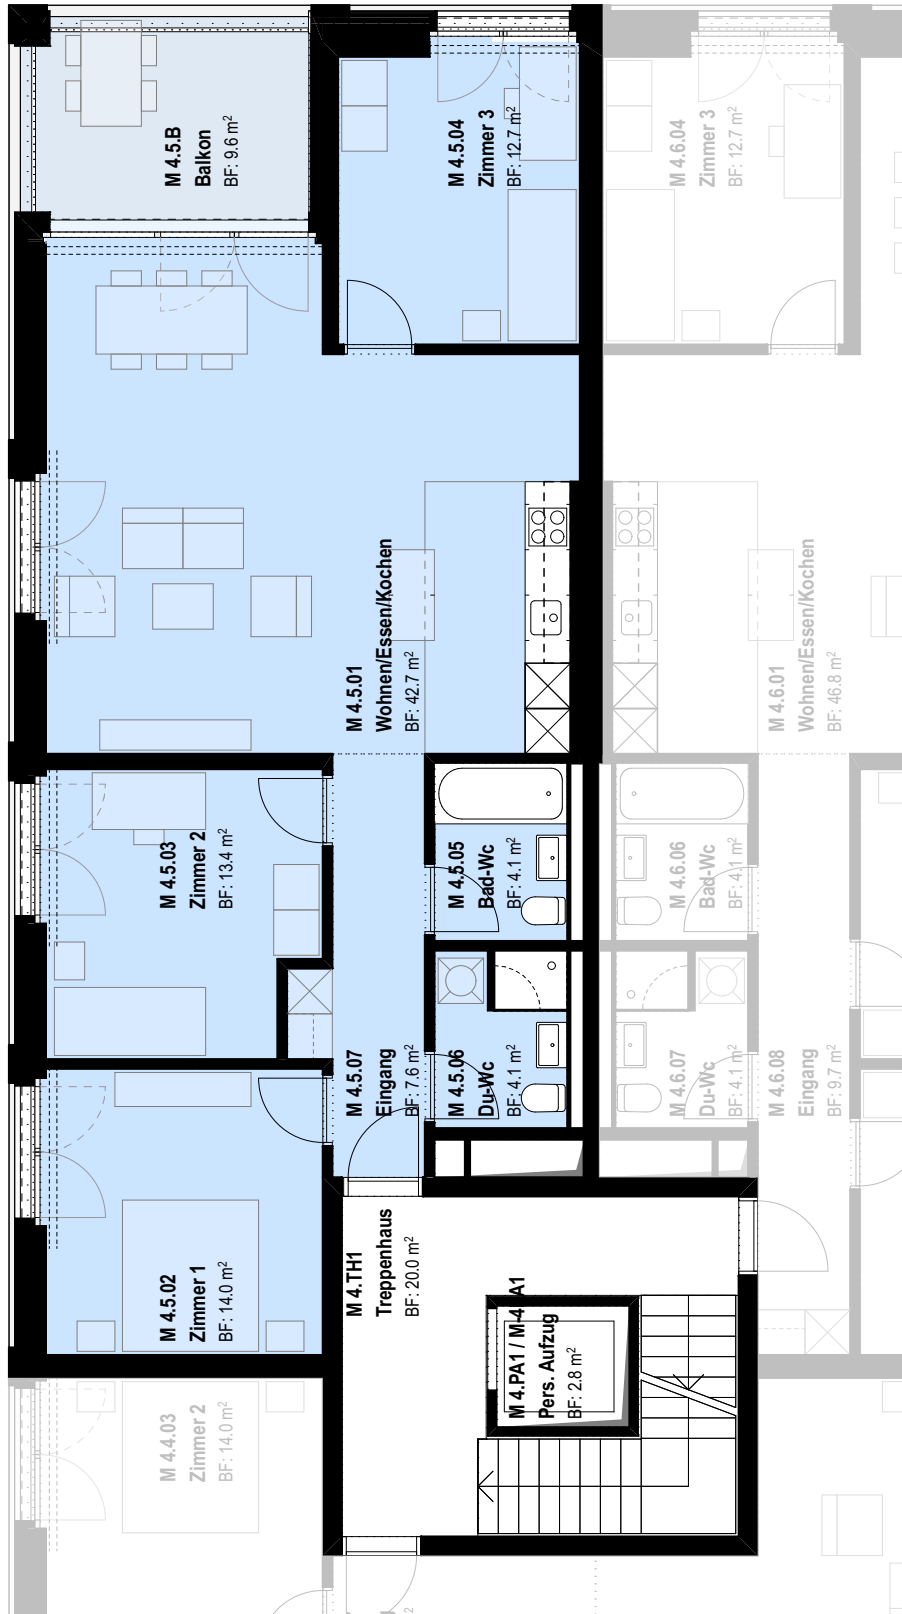

Mittelbau 4. Obergeschoss

4.5 Zimmer-WHg

Nr. M 4.5

NWF= ca. 99 m²

5.DG	M5.4/M5.5	M5.3	M5.2	M5.1
4.OG	M4.5/M4.6	M4.4	M4.3	M4.2/M4.1
3.OG	M3.5/M3.6	M3.4	M3.3	M3.2/M3.1
2.OG	M2.5/M2.6	M2.4	M2.3	M2.2/M2.1
1.OG	M1.4	M1.3/M1.6	M1.2/M1.7	M1.1/M1.8
0.EG	16	14		

Barbara-Reinhard-Strasse