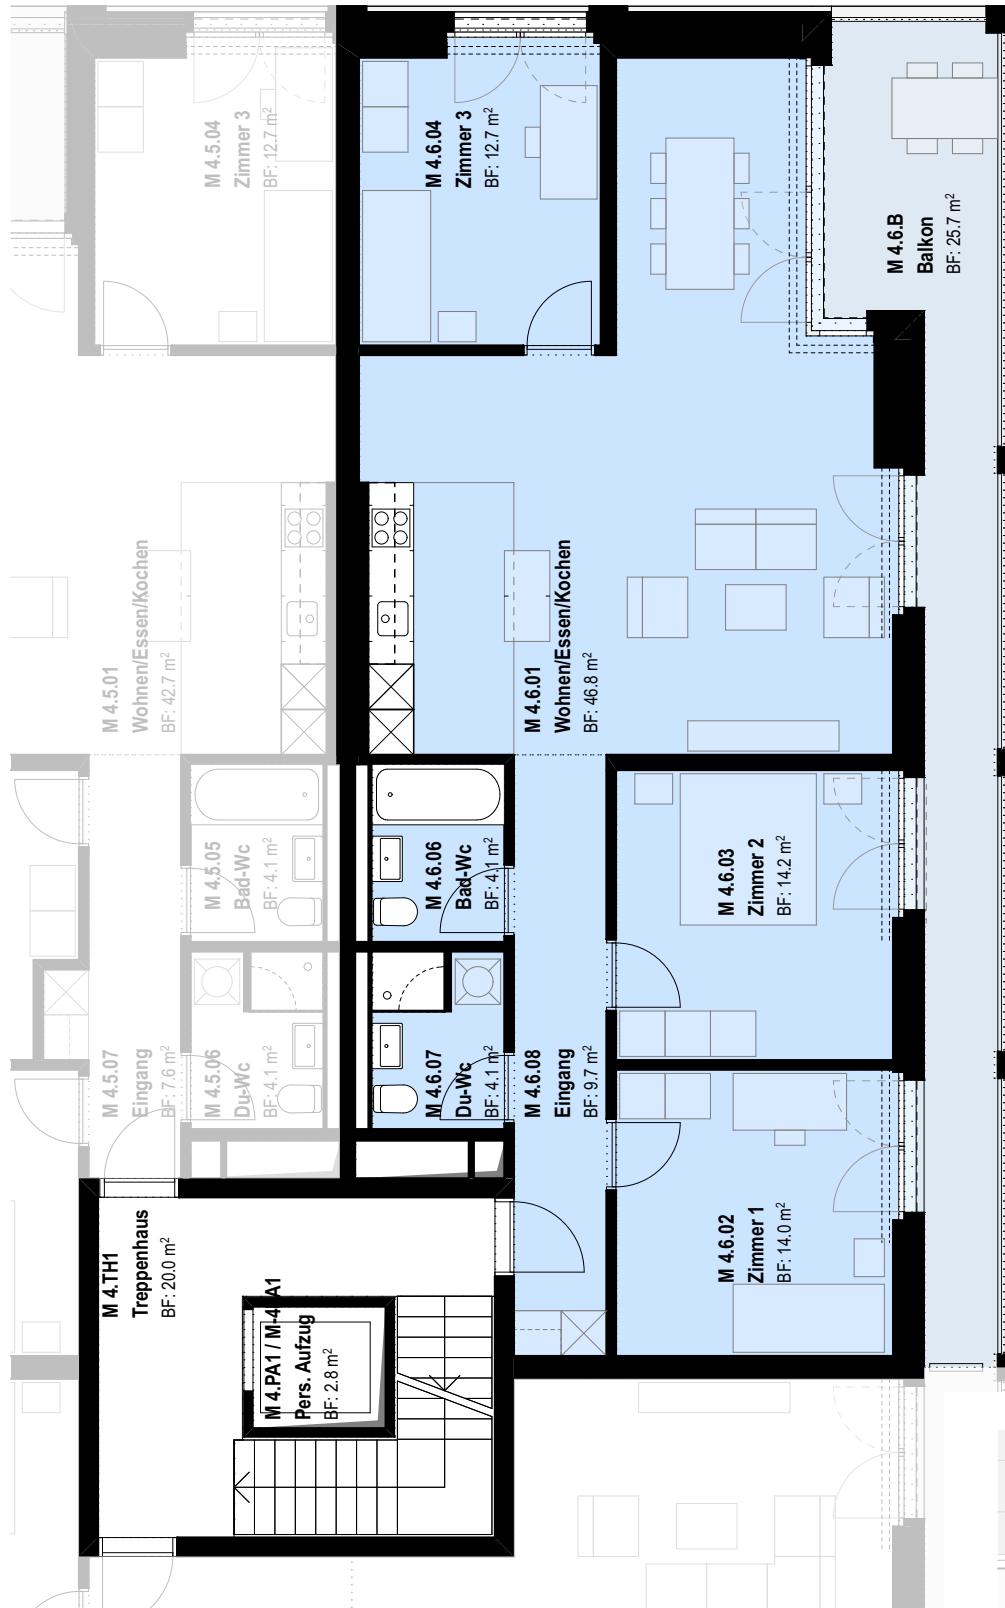

Mittelbau 4. Obergeschoss 4.5 Zimmer-WHg

Nr. M 4.6

NWF= ca. 106 m²

5.DG	M5.4/M5.5	M5.3	M5.2	M5.1
4.OG	M4.5/M4.6	M4.4	M4.3	M4.2/M4.1
3.OG	M3.5/M3.6	M3.4	M3.3	M3.2/M3.1
2.OG	M2.5/M2.6	M2.4	M2.3	M2.2/M2.1
1.OG	M1.4	M1.3/M1.6	M1.2/M1.7	M1.1/M1.8
0.EG	16	14		

Barbara-Reinhard-Strasse